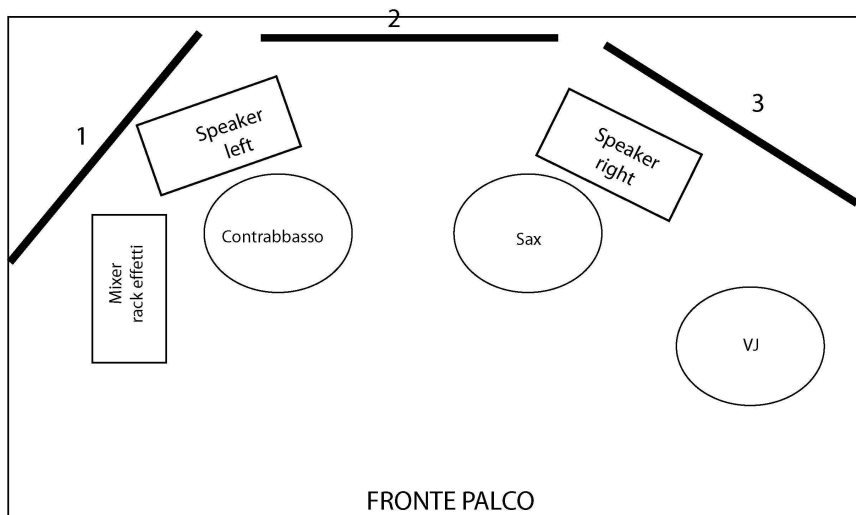

SoVis

Diego Gavioli Vj

Alessio Alberghini, sax

Tiziano Zanotti, contrabbasso basso elettrico

Scheda Tecnica

N.B. La parete/schermo per proiezione immagini (linee nere 1,2,3) potrà essere disposta secondo una delle tre opzioni in figura;

Attrezzatura in dotazione degli artisti:

- Il nostro sistema di amplificazione è completamente autosufficiente per ambienti di 50/60 persone;
- I segnali degli strumenti vengono inseriti in un rack con effetti, facendoli entrare nel nostro mixer, le uscite stereo entrano nei nostri speaker;
- Computer e videoproiettore per VJ.